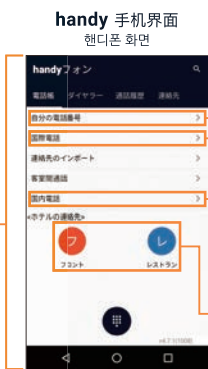

操作を続けると本画面が自動的に表示されます。
Continue operating, this screen is displayed automatically.

メニューの説明 Menu descriptions

ホーム画面 Home screen

handyフォン画面 handy phone screen

メニュー画面 menu screen

- 自分の電話番号** Your phone number
自分の電話番号と内線番号が確認できます。
You can confirm your phone number and extension.
- 国際電話** International calls
国を選んで国際電話がかけられます。
You can select the country, and make international calls.
- 国内通話** Domestic calls
日本国内への電話がかけられます。
You can make domestic calls.
- スピードダイヤル** Speed dial
ホテル指定の便利な番号に電話がかけられます。
You can make phone calls to convenient number designated by Hotel.
- handyメッセージ** handy message
handyからのお知らせを確認できます。
You can check the notification from handy.
- シティガイド** City guide
旅に役立つ情報を確認できます。
You can check valuable information for travel.
- ボトムメニュー** Bottom menu
ホーム(旅行ガイド)・アプリ一覧
シティガイド・マップ等の情報を表示します。
Display the information such as Home (Travel guide), App menu, City guide, Map.

操作简单, 可免费使用手机

免费拨打日本国内、国际电话及上网

간단조작으로 스마트폰을 무료로 이용할 수 있습니다.

국내. 국제전화 및 인터넷 무료

启动方法 기동방법

Step1 同意使用条款, 选择语言
이용규약에 동의하고 언어를 선택

手机界面一览表点击您的语言
스마트폰 화면의 리스트에서 원하시는 언어를 터치합니다.

Step2 选择退房日期
체크아웃 일자를 선택

退房日系统会清空您的记录
체크아웃 하는날에
이용하신 데이터는 반드시 소거됩니다.

继续操作会自动显示这个界面
조작을 계속하시면 본화면이
자동적으로 표시됩니다.

菜单说明 메뉴의 설명

主页界面
홈 화면

handy 手机界面
핸디폰 화면

菜单界面
메뉴 화면

- 自己的电话号码**
자신의 전화번호
可确认自己的电话号码和分机号码
자신의 전화번호와 내선번호를 확인할 수 있습니다.
- 国际电话**
국제전화
选择国家可拨打国际电话
나라를 선택하시면 국제전화를 걸 수 있습니다.
- 日本国内电话**
국내전화
可拨打日本国内电话
일본국내에 전화를 걸 수 있습니다.
- 快速拨号**
스피드 다이얼
可拨打宾馆指定的便捷号码
호텔지정의 편리한 번호에 전화를 걸 수 있습니다.
- handy 信息**
핸디 메시지
可确认来自 handy 的通知
핸디로부터의 알림을 확인할 수 있습니다.
- 城市指南**
시티 가이드
可确认实用的旅途信息
여행에 도움이되는 정보를 확인할 수 있습니다.
- 底部菜单**
맨 아래 메뉴
显示主页 (旅行指南)、应用软件一览、
城市指南、地图等信息
홈(여행 가이드), 애플리케이션 일람, 시티 가이드,
지도등의 정보를 표시합니다.